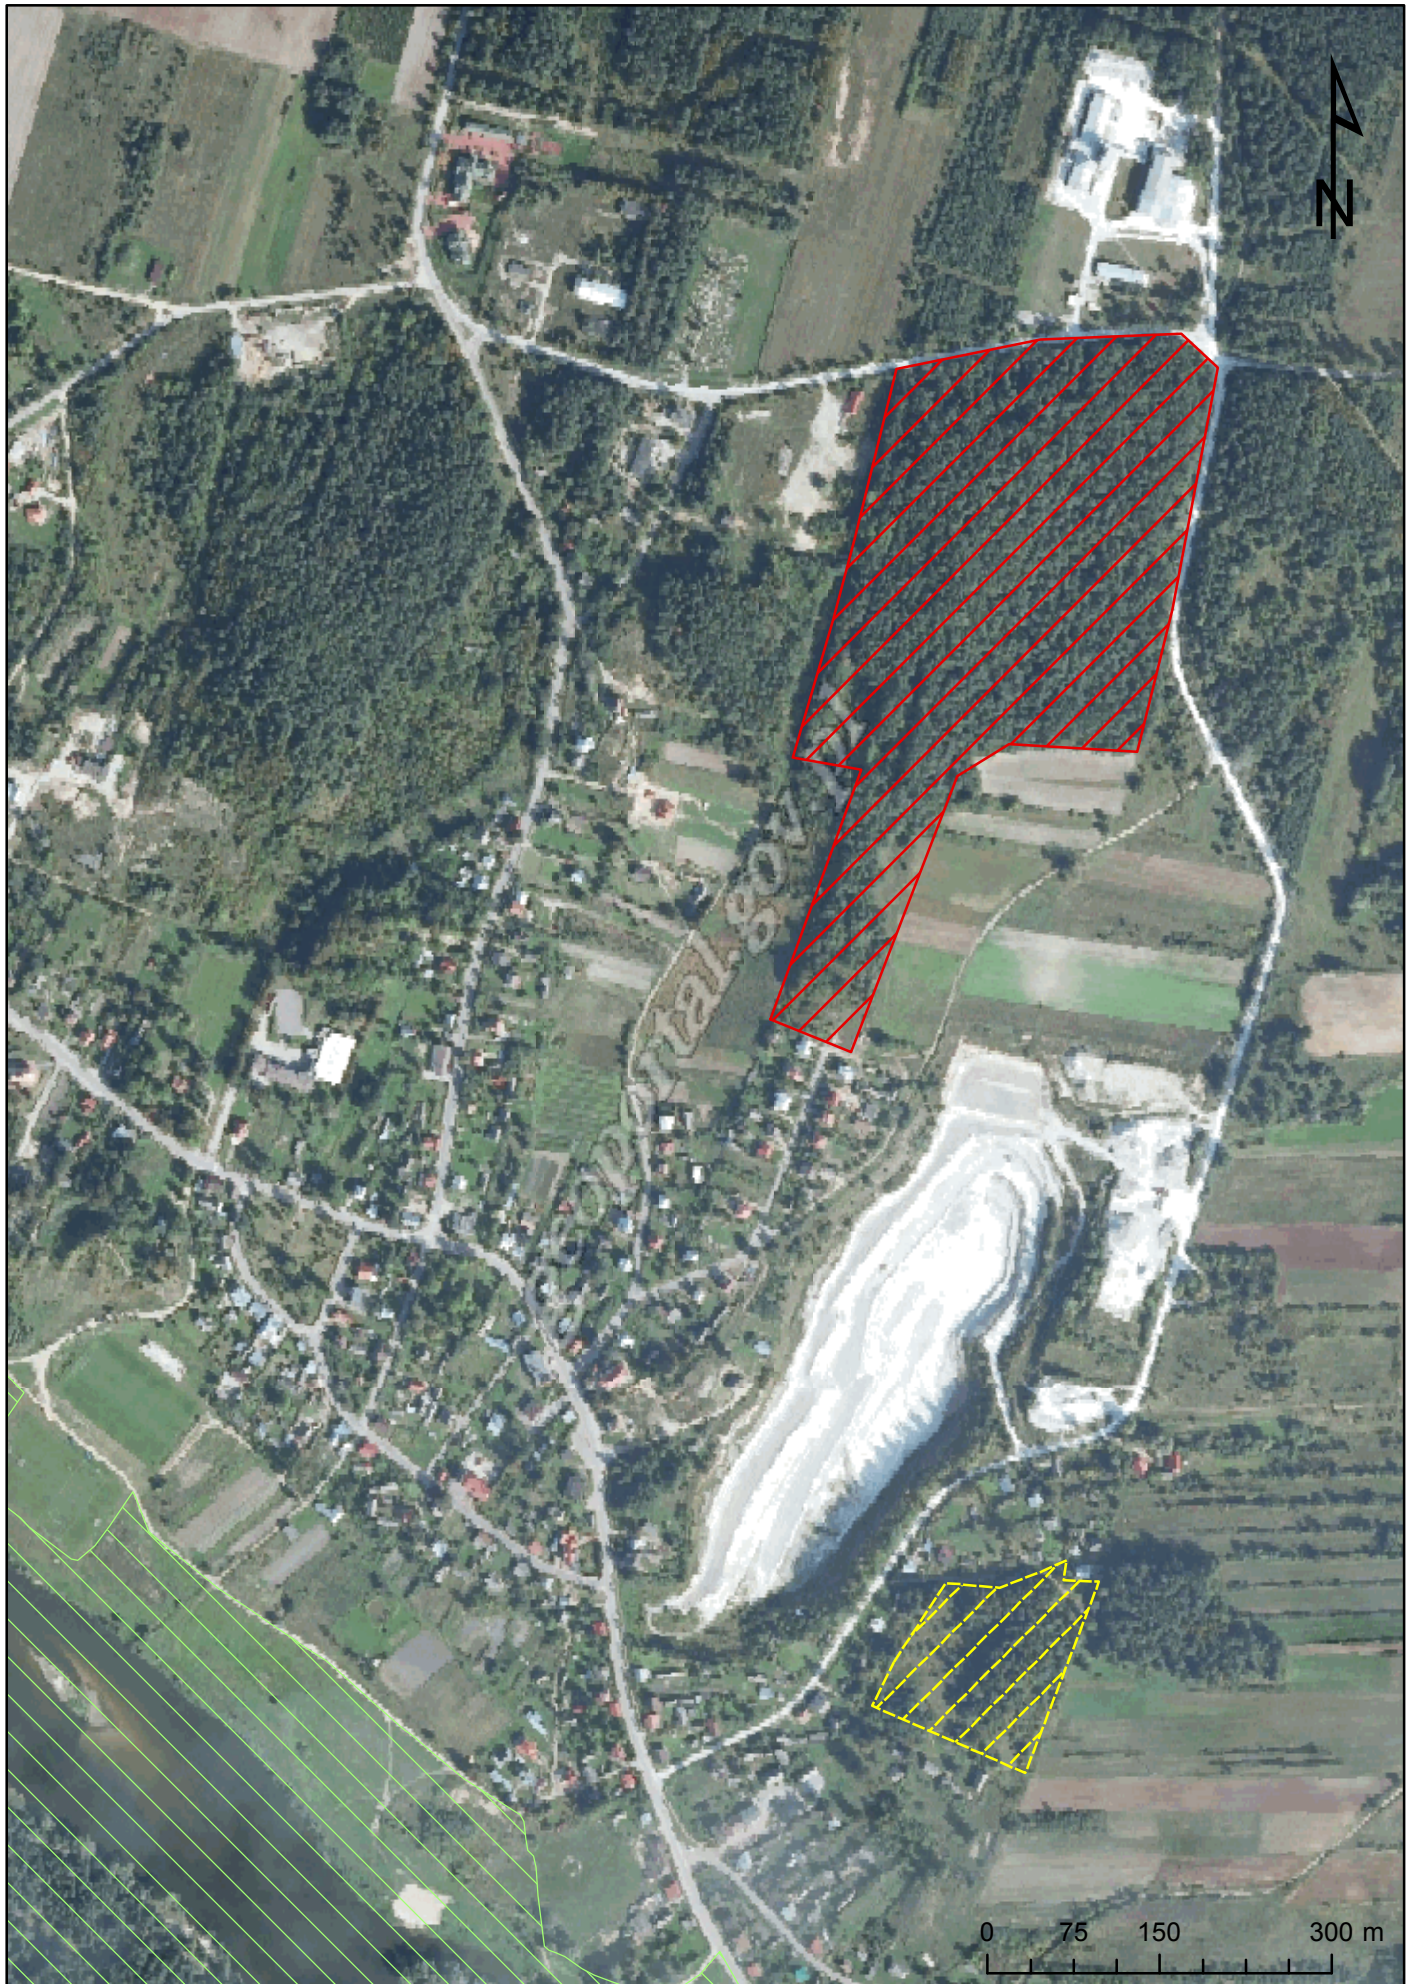

# Projektowany rezerwat przyrody "Raj"

 obszar rezerwatu przyrody "Sadkowice"

 obszar projektowanego rezerwatu przyrody "Raj"

# Projektowany użytek ekologiczny "Góra Rawska"

 obszar projektowanego użytku ekologicznego "Góra Rawska"

 obszar rezerwatu przyrody "Góra Uszeście"

 obszar Natura 2000: PLH140011 Ostoja Nadbużańska